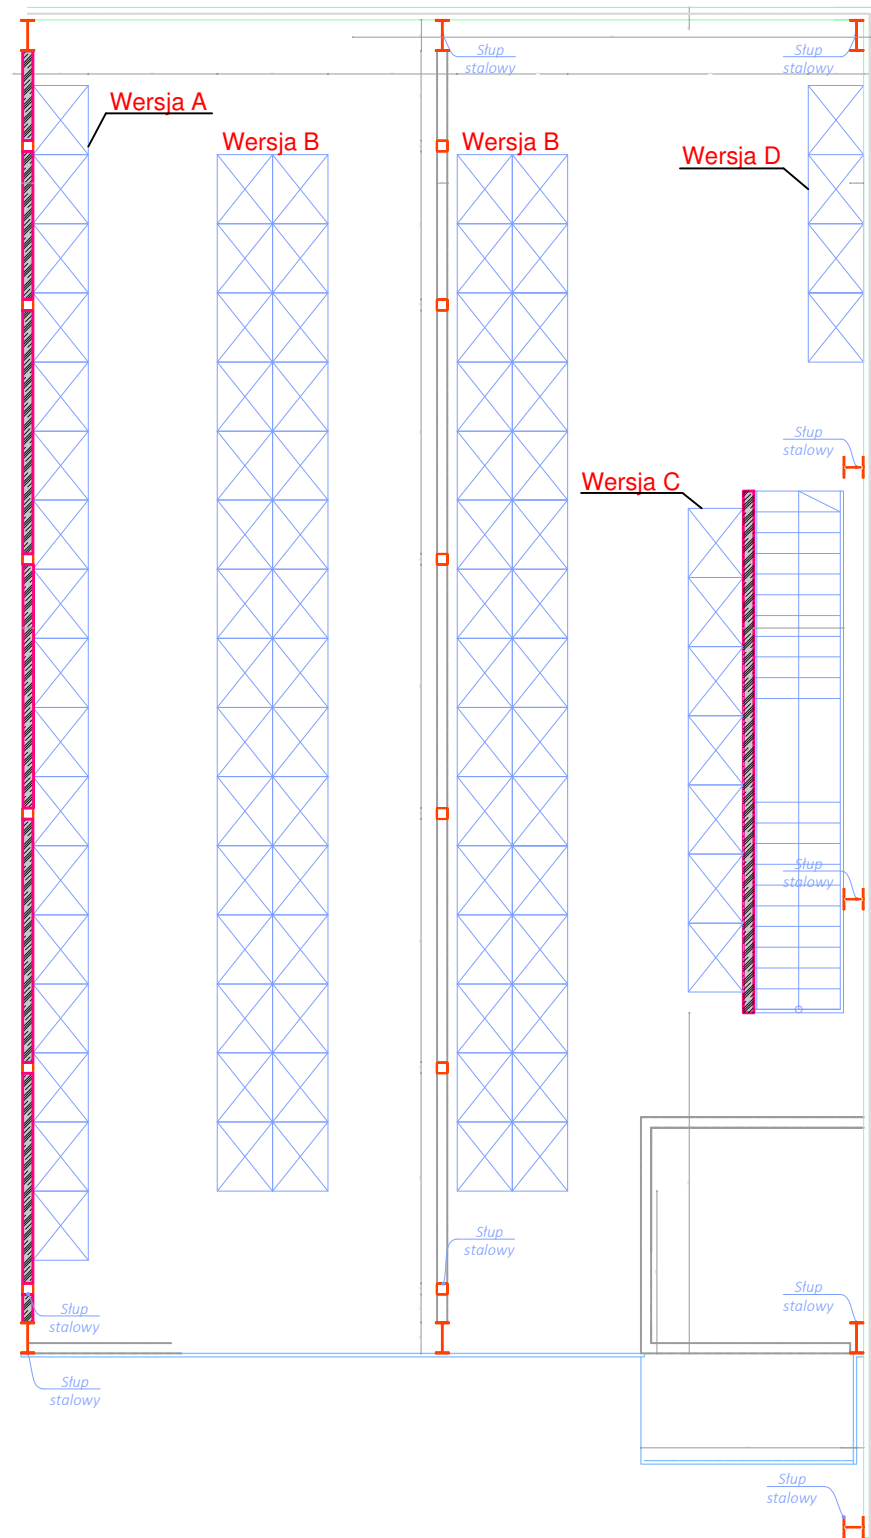

RZUT MAGAZYNU WARSZYTU MECHANICZNEGO

Wersja A - 1 sztuka

Wersja B - 2 sztuki

Wersja C - 1 sztuka

Wersja D - 1 sztuka