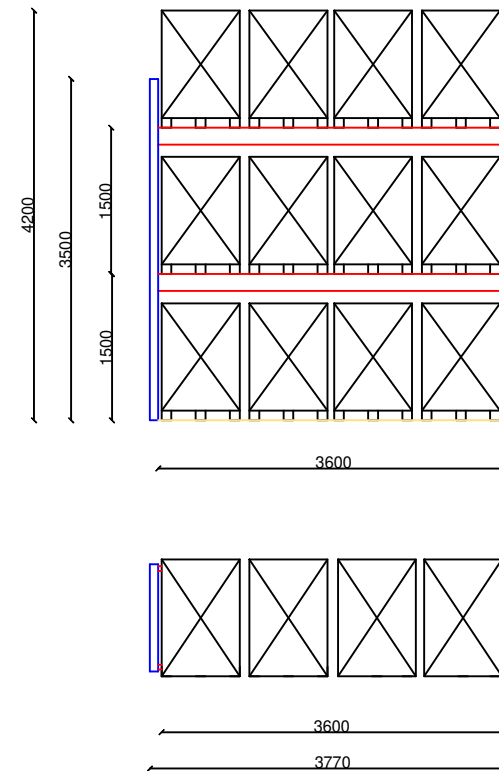

REGAŁ TYPU 1

2 KOLUMNY 3600 mm + 1800 mm

2 SZTUKI

REGAŁ TYPU 2

1 KOLUMNA 3600 mm

1 SZTUKA

ŁĄCZNA LICZBA MIEJSC PALETOWYCH - 48 SZT.

enervigoTM
Zyskaj
na energii

ENERVIGO SP. Z O.O.

Tytuł:

Załącznik nr 6 do Zapytania ofertowego
Regały paletowe - rysunek