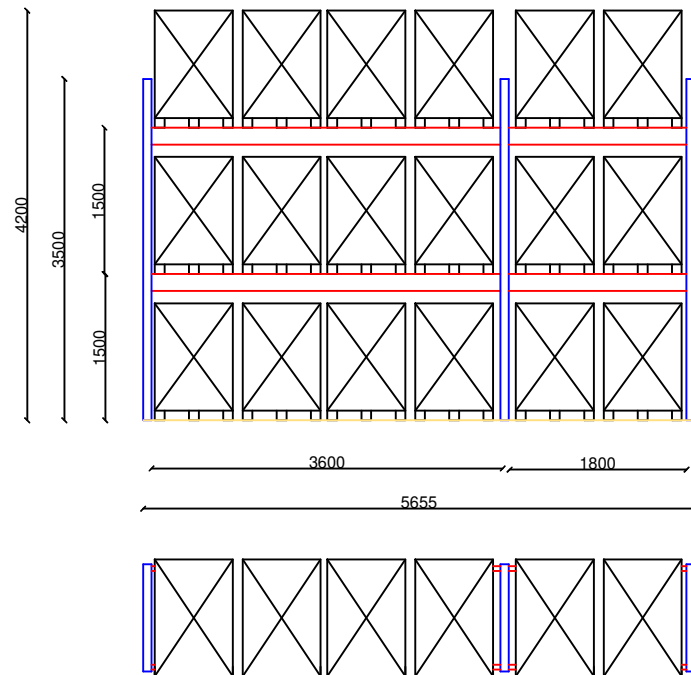

REGAŁ TYPU 1

2 KOLUMNY 3600 mm + 1800 mm

2 SZTUKI

REGAŁ TYPU 2

1 KOLUMNA 3600 mm

1 SZTUKA

ŁĄCZNA LICZBA MIEJSC PALETOWYCH - 48 SZT.

enervigoTM
Zyskaj
na energii